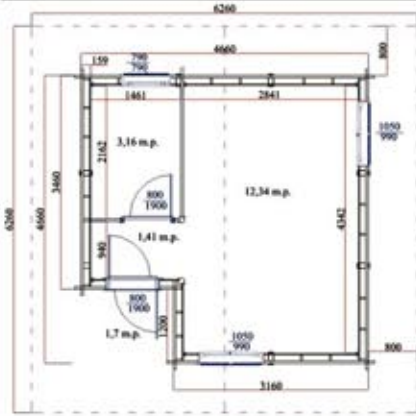

Casas Jomava

como tú quieras

Tfn. / Fax: 953 596 673

Movil 1: 618 942 273

Movil 2: 679 344 647

Email: casasjomava@gmail.com

Web: www.casasjomava.com

C/ Chaparral, 21 - La Pedriza - Alcalá la Real - 23688 - Jaén

CASAS DE FIN DE SEMANA Y CASAS PARA CAMPING