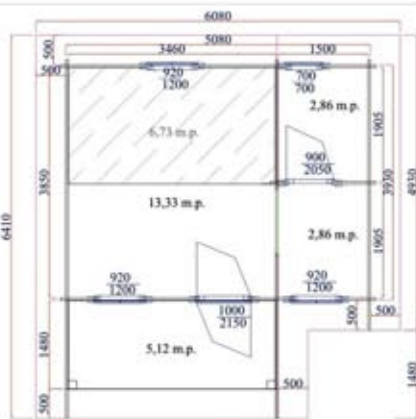

Casas Jomava

como tú quieras

Tfn. / Fax: 953 596 673

Movil 1: 618 942 273

Movil 2: 679 344 647

Email: casasjomava@gmail.com

Web: www.casasjomava.com

C/ Chaparral, 21 - La Pedriza - Alcalá la Real - 23688 - Jaén

CASAS DE FIN DE SEMANA Y CASAS PARA CAMPING