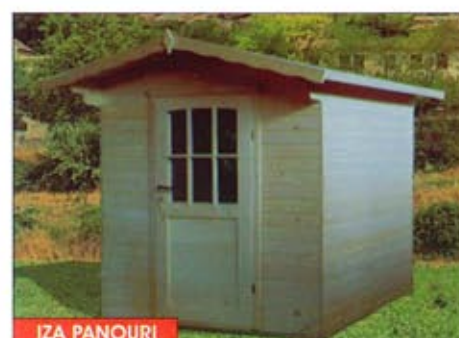

Dimensión puerta simple en paneles: 800x1800 mm

Ornamentos(embellecedor, tapajuntas puertas y ventanas): rectos

Dimensión alero: 300 mm alrededor

BACO 1

OLTENIA 1

IZA PANOURI

Casas Jomava

como tú quieras