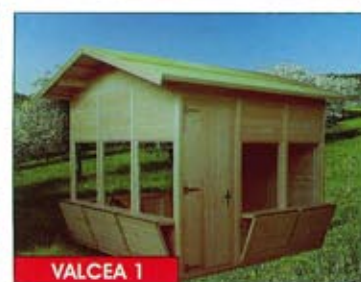

KIOSCO EN PANELES GROSOR 19 MM