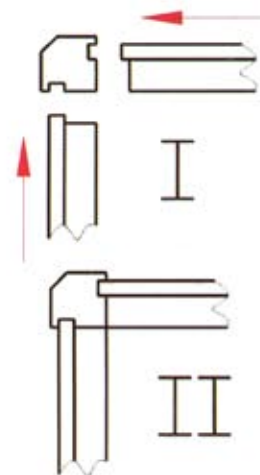

OLTENIA 2

BRASOV

GOVORA 1

BACO 4

SISTEMA MODULAR EN PANELES CON PILARES DE TIPO II Y PILARES DE ÁNGULO

Dimensiones: múltiplo de panel de 933 mm +

dimensión pilar con diámetro 70x70mm

Grosor:19 mm

Altura: 2120 m

Techo a dos aguas

Dimensión ventana una hoja: 735x735 mm

Dimensión puerta simple en paneles:800x1800 mm

Ornamentos(embellecedor, tapajuntas puertas y

ventanas): rectos

Dimensión alero: 300 mm alrededor

SISTEMA MODULAR

EN PANELES

SIN PILARES

Dimensión: múltiplo de panel de 1m hasta la dimensión de 4x4 m

Grosor: 19 mm

Altura: 2000 m

Techo a dos aguas

Dimensión ventana una hoja:735x735 mm

Dimensión puerta simple en paneles: 800x1800 mm

Ornamentos(embellecedor, tapajuntas puertas y ventanas): rectos

Dimensión alero: 300 mm alrededor

BACO 1

OLTENIA 1

IZA PANOURI

Casas Jomava

como tú quieras