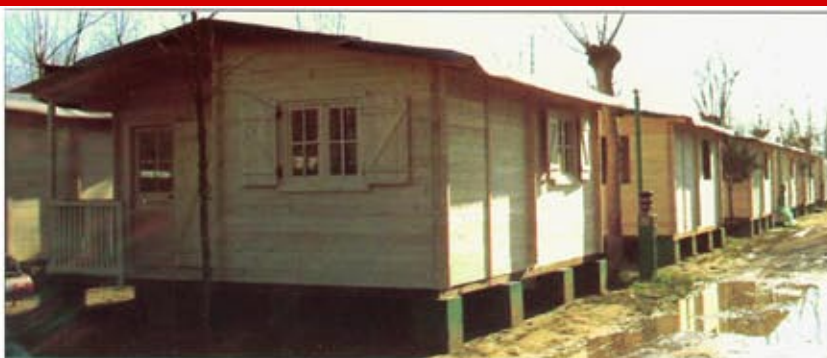

Casas Jomava

como tú quieras

Tfn. / Fax: 953 596 673

Movil 1: 618 942 273

Movil 2: 679 344 647

Email: casasjomava@gmail.com

Web: www.casasjomava.com

C/ Chaparral, 21 - La Pedriza - Alcalá la Real - 23688 - Jaén

CASAS DE FIN DE SEMANA Y CASAS PARA CAMPING

SALAJ 1