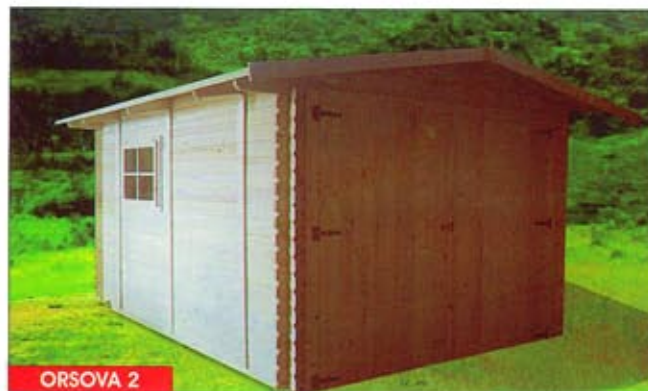

OPCIÓN:

Ornamentos: ondulados
Paneles ornamentales
Tratamiento para la madera

CABALLERIZAS DE MADERA

SIRET 1

Dimensiones: 7135x3090 mm
Grosor: 40mm
Altura mínima: 2275 mm
Altura máxima: 3375 mm
Techo a una agua
Dimensiones ventana una hoja: 920x635 mm
Dimensiones puerta: 1300x2360 mm
Ornamentos rectos (embellecedor tapajuntas puertas y ventanas)
Dimensión alero
frontal: 1500 mm
lateral y trasero: 300 mm
Sin suelo

SIRET 2

OPCIÓN:

Ornamentos: ondulados
Tratamiento para la madera
Cristal para puertas y ventanas
Teja asfáltica (tegola)

GARAJE

ORSOVA 1

ORSOVA 2

Dimensiones: 3000x5000mm;
Grosor: 40mm
Altura pared: 2200 mm
Altura hasta triangulo: 2550 mm
Techo a dos aguas con laminas techo de 19mm
Dimensiones ventana una hoja: 920x635 mm
Dimensiones doble puerta: 2520x2035 mm
Ornamentos rectos (embellecedor, tapajuntas puertas y ventanas)
Dimensión alero: 300 mm
Sin suelo