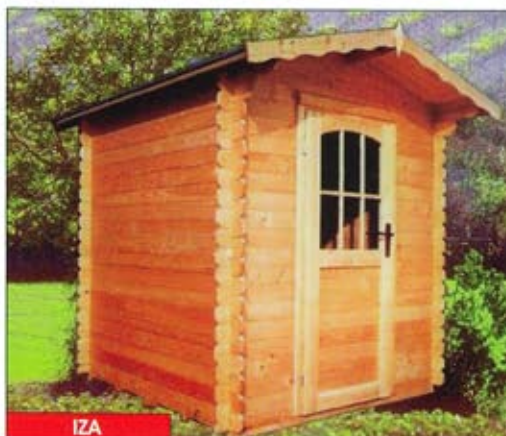

CASSETAS PARA HERRAMIENTAS CON ENCAJE EN GROSOR DE 19 MM

Dimensiones: 1,8x1,8 m
Grosor: 19 mm
Altura pared: 2120 mm
Techo a dos aguas
Dimensiones ventana una hoja: 735x735 mm
Dimensiones puerta simple : 800x1800 mm
Ornamentos rectos (embellecedor, tapajuntas puertas y ventanas)
Dimensión alero: 300 mm alrededor

OPCION:

Ventana una hoja: 635x635mm
Ventana dos hojas: 735x735 mm
Ventana fija: 870x870 mm
Contraventanas
Puerta simple: 800x1900mm; 900x1800mm; 900x1900mm
Doble puerta: 1400x1800mm; 1400x1900 mm
Ornamentos ondulados (embellecedor tapajuntas puertas y ventanas)
Terraza 1500mm
Anexo lateral: 1000mm
Techo a dos aguas
Tratamiento para la madera
Cristal para puertas y ventanas
Teja asfáltica (tegola)

KIOSCO EN PANELES GROSOR 19 MM