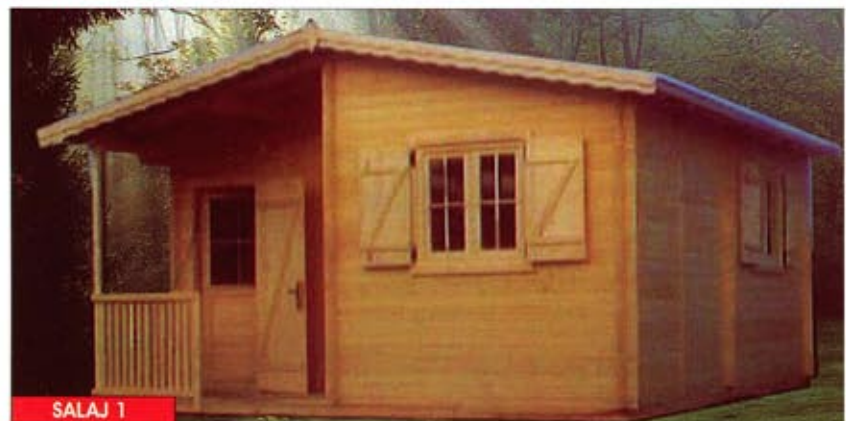

Casas Jomava

como tú quieras

Tfn. / Fax: 953 596 673

Movil 1: 618 942 273

Movil 2: 679 344 647

Email: casasjomava@gmail.com

Web: www.casasjomava.com

C/ Chaparral, 21 - La Pedriza - Alcalá la Real - 23688 - Jaén

CASAS DE FIN DE SEMANA Y CASAS PARA CAMPING

MAZOT