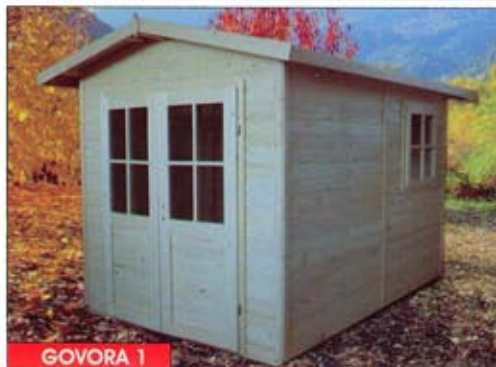

OLTENIA 2

BACO 4

GOVORA 1