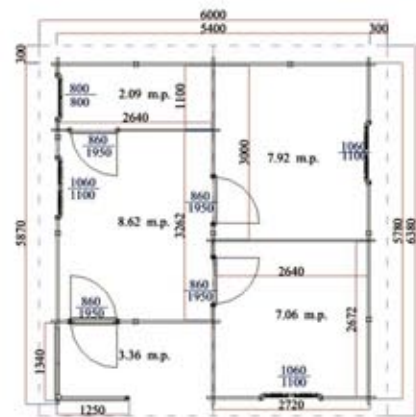

Casas Jomava

como tú quieras

Tfn. / Fax: 953 596 673

Movil 1: 618 942 273

Movil 2: 679 344 647

Email: casasjomava@gmail.com

Web: www.casasjomava.com

C/ Chaparral, 21 - La Pedriza - Alcalá la Real - 23688 - Jaén

CASAS DE FIN DE SEMANA Y CASAS PARA CAMPING