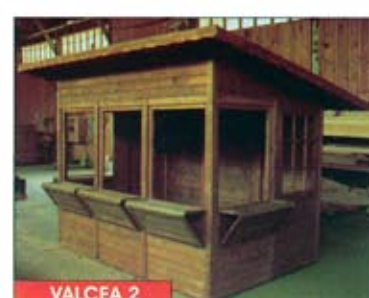

MODELO DEL SISTEMA DE APERTURA