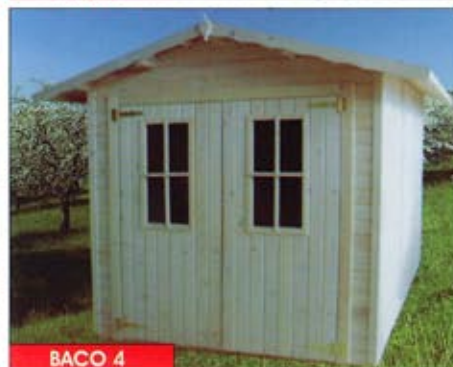

BRASOV

BACO 4

SISTEMA MODULAR EN PANELES CON PILARES DE TIPO II Y PILARES DE ÁNGULO

Dimensiones: múltiplo de panel de 933 mm +

dimensión pilar con diámetro 70x70mm

Grosor:19 mm

Altura: 2120 m

Techo a dos aguas

Dimensión ventana una hoja: 735x735 mm

Dimensión puerta simple en paneles:800x1800 mm

Ornamentos(embellecedor, tapajuntas puertas y

ventanas): rectos

Dimensión alero: 300 mm alrededor