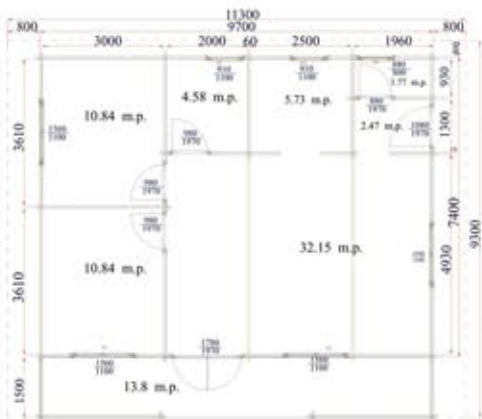

Casas Jomava

como tú quieras

Tfn. / Fax: 953 596 673
Movil 1: 618 942 273
Movil 2: 679 344 647
Email: casasmomava@gmail.com
Web: www.casasmomava.com
C/ Chaparral, 21 - La Pedriza - Alcalá la Real - 23688 - Jaén

CASAS PARA VIVIR