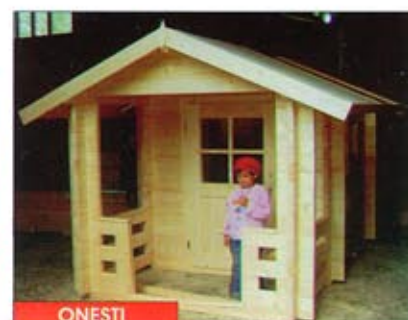

Casas Jomava

como tú quieras

Tfn. / Fax: 953 596 673

Movil 1: 618 942 273

Movil 2: 679 344 647

Email: casasjomava@gmail.com

Web: www.casasjomava.com

C/ Chaparral, 21 - La Pedriza - Alcalá la Real - 23688 - Jaén

COVER CAR

Dimensiones: 6145x4600 mm
Dimensión pilares: 90x90 mm
Altura mínima: 2185 mm
Altura máxima: 2725 mm
Techo a dos aguas con laminas techo de 19mm
Ornamentos: rectos
Dimensión alero : 300 mm

OPCIÓN:

Ornamentos: ondulados
Paneles ornamentales
Tratamiento para la madera

CABALLERIZAS DE MADERA

Dimensiones: 7135x3090 mm
Grosor: 40mm
Altura mínima: 2275 mm
Altura máxima: 3375 mm
Techo a una agua
Dimensiones ventana una hoja: 920x635 mm
Dimensiones puerta: 1300x2360 mm
Ornamentos rectos (embellecedor tapajuntas puertas y ventanas)
Dimensión alero
frontal: 1500 mm
lateral y trasero: 300 mm
Sin suelo

OPCIÓN:

Ornamentos: ondulados
Tratamiento para la madera
Cristal para puertas y ventanas
Teja asfáltica (tegola)

GARAJE

Dimensiones: 3000x5000mm;
Grosor: 40mm
Altura pared: 2200 mm
Altura hasta triangulo: 2550 mm
Techo a dos aguas con laminas techo de 19mm
Dimensiones ventana una hoja: 920x635 mm
Dimensiones doble puerta: 2520x2035 mm
Ornamentos rectos (embellecedor, tapajuntas puertas y ventanas)
Dimensión alero: 300 mm
Sin suelo

OPCIÓN:

Dimensiones: 6000x5000mm;
una 9000x5000mm;
aqua 12000x5000mm.
Ventana una hoja: 735x735 mm
Ventana dos hojas: 735x735 mm
Ventana fija: 870x870 mm
Contraventanas
Ornamentos ondulados (embellecedor, tapajuntas puertas y ventanas)
Tratamiento para la madera
Cristal para las puertas y ventanas
Teja asfáltica (tegola)

ONESTI