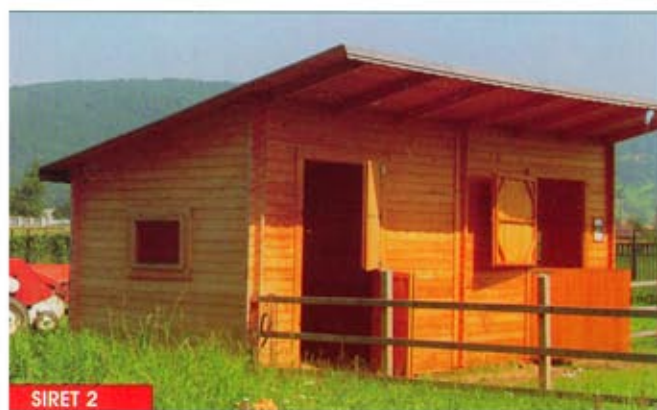

OPCIÓN:

Ornamentos: ondulados
Paneles ornamentales
Tratamiento para la madera

CABALLERIZAS DE MADERA

SIRET 1

Dimensiones: 7135x3090 mm
Grosor: 40mm
Altura mínima: 2275 mm
Altura máxima: 3375 mm
Techo a una agua
Dimensiones ventana una hoja: 920x635 mm
Dimensiones puerta: 1300x2360 mm
Ornamentos rectos (embellecedor tapajuntas puertas y ventanas)
Dimensión alero
frontal: 1500 mm
lateral y trasero: 300 mm
Sin suelo

SIRET 2

OPCIÓN:

Ornamentos: ondulados
Tratamiento para la madera
Cristal para puertas y ventanas
Teja asfáltica (tegola)

GARAJE

ORSOVA 1

ORSOVA 2

Dimensiones: 3000x5000mm;
Grosor: 40mm
Altura pared: 2200 mm
Altura hasta triangulo: 2550 mm
Techo a dos aguas con laminas techo de 19mm
Dimensiones ventana una hoja: 920x635 mm
Dimensiones doble puerta: 2520x2035 mm
Ornamentos rectos (embellecedor, tapajuntas puertas y ventanas)
Dimensión alero: 300 mm
Sin suelo